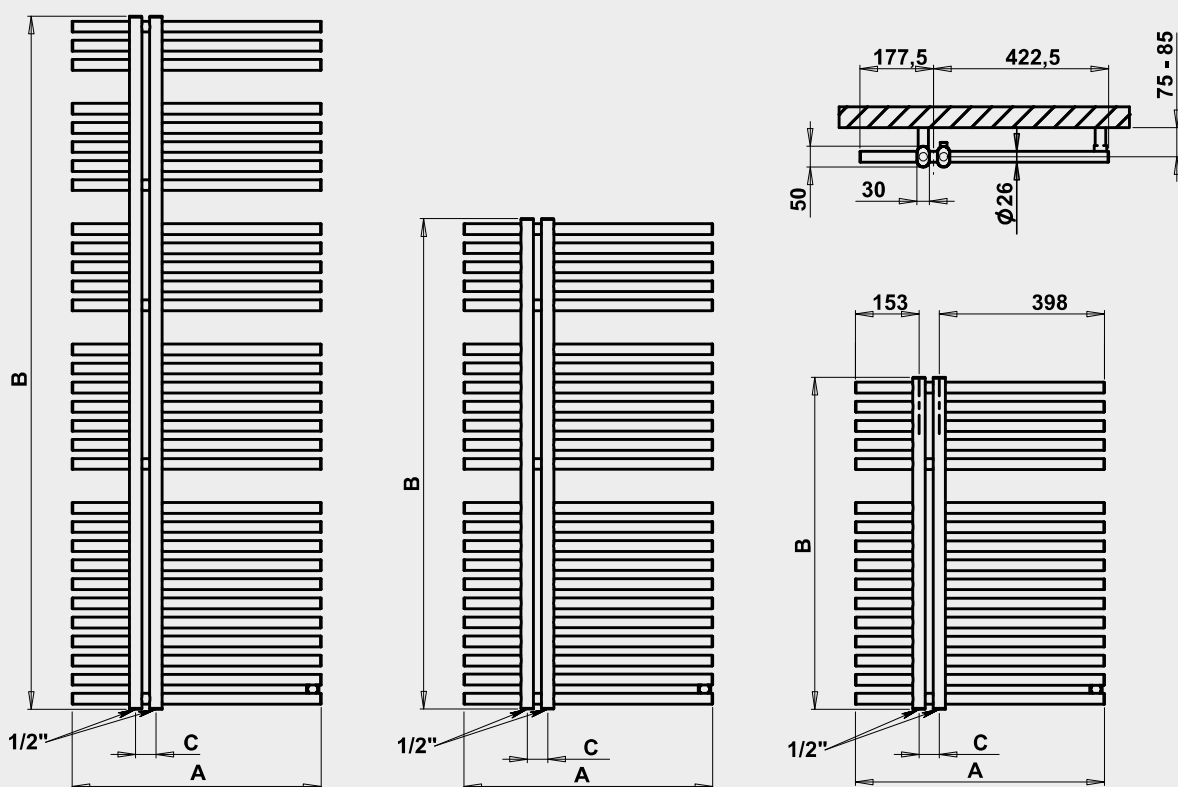

# KRONOS

KRONOS – provedení bordó (strukturální barva)  
600 × 1670 mm

KRONOS – provedení metalická stříbrná  
600 × 800 mm

Umístění „uchycení“ na stěnu: ↓ 25 mm ↑ 48 mm  
 Centrální vytápění: ANO  
 Kombinované vytápění: ANO  
 Elektrické vytápění: ANO  
 Vertikální trubky: 50 × 30 mm  
 Horizontální trubky: Ø 26 mm

### Možnosti připojení:

na střed

Součástí Kronosu je hliníková lišta, kterou můžete kdykoliv odejmout a tím měnit vzhled radiátoru.

Bílá	Ostatní povrchové úpravy (lak)*		Šířka (A) x Výška (B) [mm]	Výkon [W] Δt 20°C**		Hmotnost [kg]	Objem [l]	Rozeč (C) středové připojení [mm]	Max. doporučený výkon el. topné tyče [W]	
				75/65°C	55/45°C					
KR1W	11 308,-	KR1	11 308,-	600 × 800	427	222	10,2	4,3	50	300
KR2W	13 653,-	KR2	13 653,-	600 × 1182	631	328	14,7	6,1	50	500
KR3W	16 261,-	KR3	16 261,-	600 × 1670	889	462	19,9	8,2	50	600