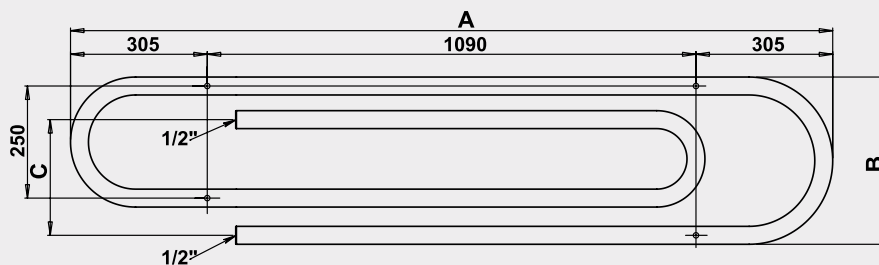

# CLIP

CLIP CL2C - vyhotovenie chróm  
373 × 1700 mm

CLIP CL1B - vyhotovenie čierna  
1700 × 373 mm

Elektrické vykurovanie nie je možné.  
Radiátor je možné napojiť len na teplovodné vykurovanie.

#### Možnosti pripojenia:

na rozteč

Chróm**		Ostatné farebné úpravy*		Šírka (A) × Výška (B) [mm]	Výkon [W] $\Delta t$ 20°C***		Hmotnosť [kg]	Objem [l]	Rozteč (C) [mm]
					75/65°C	55/45°C			
CL1C	862,-	CL1	480,-	1250 × 373	380	198	12,0	4,1	258
CL2C	1007,-	CL2	556,-	1700 × 373	550	286	17,0	5,8	258