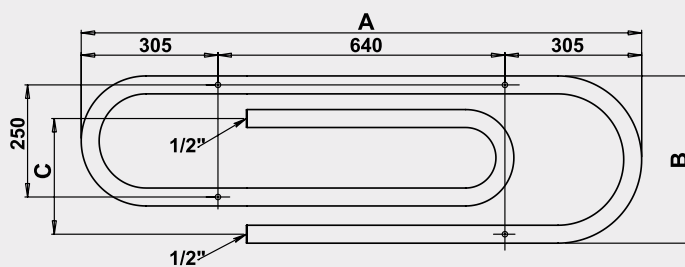

# CLIP

CLIP CL2C - vyhotovenie chróm  
373 × 1700 mm

CLIP CL1B - vyhotovenie čierna  
1700 × 373 mm

Elektrické vykurovanie nie je možné.  
Radiátor je možné napojiť len na teplovodné vykurovanie.

#### Možnosti pripojenia:

na rozteč

Chróm**		Ostatné farebné úpravy*		Šírka (A) × Výška (B) [mm]	Výkon [W] $\Delta t$ 20°C***		Hmotnosť [kg]	Objem [l]	Rozteč (C) [mm]
					75/65°C	55/45°C			
CL1C	862,-	CL1	480,-	1250 × 373	380	198	12,0	4,1	258
CL2C	1007,-	CL2	556,-	1700 × 373	550	286	17,0	5,8	258