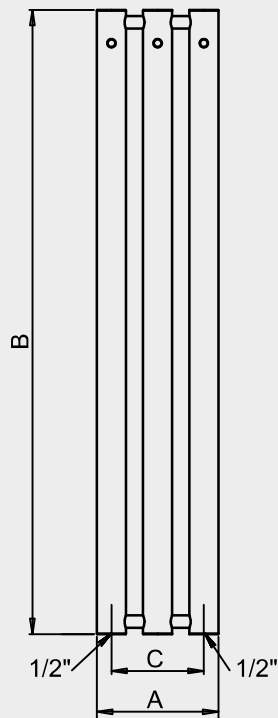

ROSENDAL MASSIVE

ROSENDAL R70/3W
vyhotovenie biela

ROSENDAL R70/3SS
vyhotovenie kartačovaná nerez

ROSENDAL R70/3B
vyhotovenie čierna

ROSENDAL MASSIVE

Umiestnenie uchytenia radiátora: ↓ 78 mm ↑ 78 mm
 Teplovodné vykurovanie: ÁNO
 Kombinované vykurovanie: ÁNO
 Elektrické vykurovanie: ÁNO

Možnosti pripojenia:

Chróm**	Kartáčovaná nerez		Biela		Ostatné farebné úpravy (lak)*		Šírka (A) x Výška (B) [mm]	Výkon [W] Dt 20°C***		Hmotnosť [kg]	Objem [l]	Rozteč (C) [mm]	Max. odporúčaný výkon el. vykúr. tyče [W]	
	R70/3C	725,-	R70/3SS	923,-	R70/3W	529,-		R70/3	529,-					75/65°C
R70/3C	725,-	R70/3SS	923,-	R70/3W	529,-	R70/3	529,-	292 × 1500	483	251	12,5	15,6	222	300