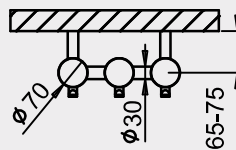

ROSENDAL MASSIVE

ROSENDAL R70/3W
vyhotovenie biela

ROSENDAL R70/3SS
vyhotovenie kartačovaná nerez

ROSENDAL R70/3B
vyhotovenie čierna

ROSENDAL MASSIVE

Umiestnenie uchytenia radiátora: ↓ 78 mm ↑ 78 mm
 Teplovodné vykurovanie: ÁNO
 Kombinované vykurovanie: ÁNO
 Elektrické vykurovanie: ÁNO

Možnosti pripojenia:

Chróm**	Kartáčovaná nerez		Biela		Ostatné farebné úpravy (lak)*		Šírka (A) x Výška (B) [mm]	Výkon [W] Dt 20°C***		Hmotnosť [kg]	Objem [l]	Rozteč (C) [mm]	Max. odporúčaný výkon el. vykúr. tyče [W]	
	R70/3C	725,-	R70/3SS	923,-	R70/3W	529,-		R70/3	529,-					75/65°C
R70/3C	725,-	R70/3SS	923,-	R70/3W	529,-	R70/3	529,-	292 × 1500	483	251	12,5	15,6	222	300