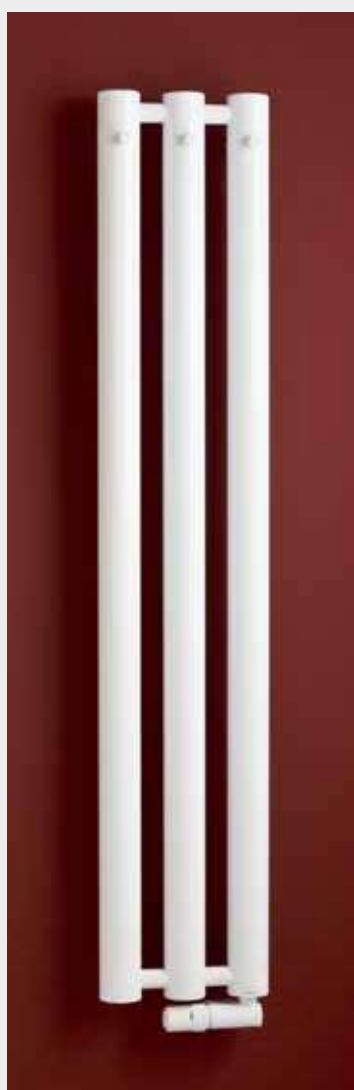

ROSENDAL MASSIVE

ROSENDAL R70/3W
vyhotovenie biela

ROSENDAL R70/3SS
vyhotovenie kartačovaná nerez

ROSENDAL R70/3B
vyhotovenie čierna

ROSENDAL MASSIVE

Umiestnenie uchytenia radiátora: ↓ 78 mm ↑ 78 mm
 Teplovodné vykurovanie: ÁNO
 Kombinované vykurovanie: ÁNO
 Elektrické vykurovanie: ÁNO

Možnosti pripojenia:

Chróm**	Kartáčovaná nerez		Biela		Ostatné farebné úpravy (lak)*		Šírka (A) x Výška (B) [mm]	Výkon [W] Dt 20°C***		Hmotnosť [kg]	Objem [l]	Rozteč (C) [mm]	Max. odporúčaný výkon el. vykúr. tyče [W]	
	R70/3C	725,-	R70/3SS	923,-	R70/3W	529,-		R70/3	529,-					75/65°C
R70/3C	725,-	R70/3SS	923,-	R70/3W	529,-	R70/3	529,-	292 × 1500	483	251	12,5	15,6	222	300