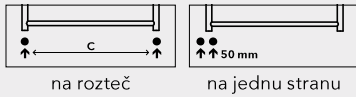

ROSENDAL MASSIVE

ROSENDAL R70/3W
vyhotovenie biela

ROSENDAL R70/3SS
vyhotovenie kartačovaná nerez

ROSENDAL R70/3B
vyhotovenie čierna

ROSENDAL MASSIVE

Umiestnenie uchytenia radiátora: ↓ 78 mm ↑ 78 mm
 Teplovodné vykurovanie: ÁNO
 Kombinované vykurovanie: ÁNO
 Elektrické vykurovanie: ÁNO

Možnosti pripojenia:

Chróm**	Kartáčovaná nerez		Biela		Ostatné farebné úpravy (lak)*		Šírka (A) x Výška (B) [mm]	Výkon [W] Dt 20°C***		Hmotnosť [kg]	Objem [l]	Rozteč (C) [mm]	Max. odporúčaný výkon el. vykúr. tyče [W]	
	R70/3C	725,-	R70/3SS	923,-	R70/3W	529,-		R70/3	529,-					75/65°C
R70/3C	725,-	R70/3SS	923,-	R70/3W	529,-	R70/3	529,-	292 × 1500	483	251	12,5	15,6	222	300