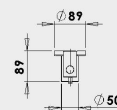

KARES KAK1BA
vyhotovenie čierna mat
90 × 900 mm

KARES KAK1C
vyhotovenie chróm
90 × 900 mm

KARES KAK2C
vyhotovenie chróm
90 × 1500 mm

KARES KAK3BA
vyhotovenie čierna mat
162 × 1513 mm

Chróm		Čierna mat		Šírka (A) x Vyška (B) [mm]	Hmotnosť [kg]	Výkon [W]	Stupeň krytia
KAK1C	300,-	KAK1BA	300,-	90 × 900	1,9	20	IP54
KAK2C	395,-	KAK2BA	395,-	90 × 1500	2,8	35	IP54
		KAK3BA	518,-	162 × 1513	5,6	105	IP54
EK	Elektrický kábel, biely - 1,5 m						12,-