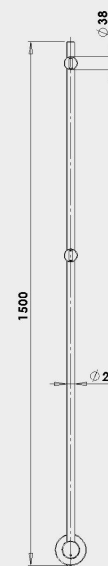

KARES KAK1BA
vyhotovenie čierna mat
90 × 900 mm

KARES KAK1C
vyhotovenie chróm
90 × 900 mm

KARES KAK2C
vyhotovenie chróm
90 × 1500 mm

KARES KAK3BA
vyhotovenie čierna mat
162 × 1513 mm

Chróm		Čierna mat		Šírka (A) x Vyška (B) [mm]	Hmotnosť [kg]	Výkon [W]	Stupeň krytia
KAK1C	300,-	KAK1BA	300,-	90 × 900	1,9	20	IP54
KAK2C	395,-	KAK2BA	395,-	90 × 1500	2,8	35	IP54
		KAK3BA	518,-	162 × 1513	5,6	105	IP54
EK	Elektrický kábel, biely - 1,5 m						12,-

Odporúčané maloobchodné ceny s DPH v EUR.

V prípade pripojenia pomocou elektrického kábla je nutné kábel objednať.

V dolnej časti je umiestnená LED signalizácia prevádzky s vypínačom ON/OFF.