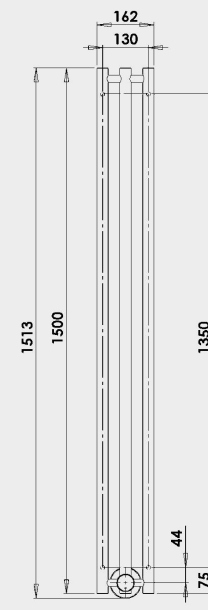

KARES KAK1BA
vyhotovenie čierna mat
90 × 900 mm

KARES KAK1C
vyhotovenie chróm
90 × 900 mm

KARES KAK2C
vyhotovenie chróm
90 × 1500 mm

KARES KAK3BA
vyhotovenie čierna mat
162 × 1513 mm

Chróm		Čierna mat		Šírka (A) x Vyška (B) [mm]	Hmotnosť [kg]	Výkon [W]	Stupeň krytia
KAK1C	300,-	KAK1BA	300,-	90 × 900	1,9	20	IP54
KAK2C	395,-	KAK2BA	395,-	90 × 1500	2,8	35	IP54
		KAK3BA	518,-	162 × 1513	5,6	105	IP54
EK	Elektrický kábel, biely - 1,5 m						12,-