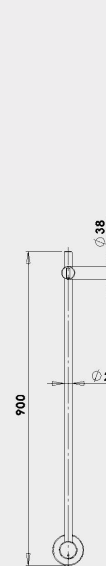

KARES KAK1BA
vyhotovenie čierna mat
90 × 900 mm

KARES KAK1C
vyhotovenie chróm
90 × 900 mm

KARES KAK2C
vyhotovenie chróm
90 × 1500 mm

KARES KAK3BA
vyhotovenie čierna mat
162 × 1513 mm

Chróm		Čierna mat		Šírka (A) x Vyška (B) [mm]	Hmotnosť [kg]	Výkon [W]	Stupeň krytia
KAK1C	300,-	KAK1BA	300,-	90 × 900	1,9	20	IP54
KAK2C	395,-	KAK2BA	395,-	90 × 1500	2,8	35	IP54
		KAK3BA	518,-	162 × 1513	5,6	105	IP54
EK	Elektrický kábel, biely - 1,5 m						12,-