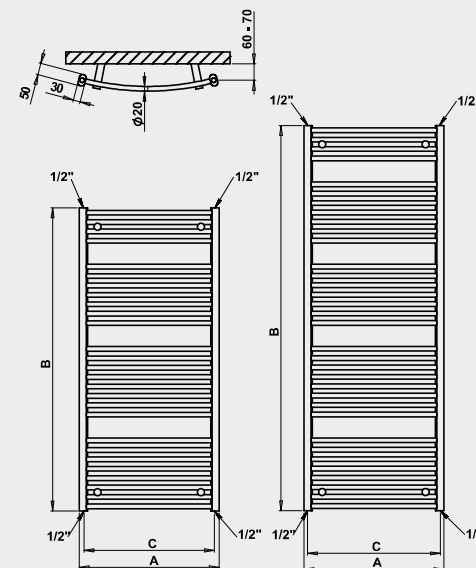

BLLENHEIM CB8 - vyhotovenie chróm
600 × 1640 mm

BLLENHEIM B5BL - vyhotovenie štrk, čierna
600 × 1290 mm

Teplovodné vykurovanie: ÁNO
Kombinované vykurovanie: ÁNO
Elektrické vykurovanie: ÁNO
Horizontálny profil: Ø 20 mm
Vertikálny profil: 50 × 30 × 1,5 mm

Možnosti pripojenia:

| Chróms** | Biela | Ostatné farebné úpravy* | Šírka (A) x Výška (B) [mm] | Výkon [W] Δt 20°C *** | | Hmotnosť [kg] | Objem [l] | Rozteč (C) [mm] | Max. odporúčaný výkon el. vykurov. tyče [W] | |
|----------|-------|-------------------------|----------------------------|-----------------------|---------|---------------|-----------|-----------------|---|-----|
| | | | | 75/65°C | 55/45°C | | | | | |
| CB4 | 522,- | B4W 294,- | B4 294,- | 450 × 1290 | 559 | 291 | 11,2 | 6,1 | 415 | 400 |
| CB5 | 547,- | B5W 307,- | B5 307,- | 600 × 1290 | 716 | 372 | 13,5 | 7,4 | 560 | 500 |
| CB6 | 578,- | B6W 322,- | B6 322,- | 750 × 1290 | 870 | 452 | 15,4 | 8,8 | 712 | 600 |
| CB7 | 622,- | B7W 358,- | B7 358,- | 450 × 1640 | 702 | 365 | 13,7 | 7,8 | 415 | 400 |
| CB8 | 649,- | B8W 388,- | B8 388,- | 600 × 1640 | 898 | 467 | 16,5 | 9,4 | 560 | 600 |
| CB9 | 695,- | B9W 412,- | B9 412,- | 750 × 1640 | 1081 | 562 | 19,4 | 11,0 | 712 | 700 |