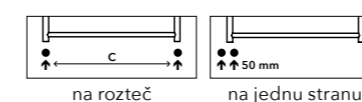

SORANO SNXLC - provedení chrom
1210 x 480 mm

SORANO SN6C - provedení chrom
600 x 1630 mm

Umístění „uchycení“ na stěnu: ↓ 80 mm ↑ 80 mm

Centrální vytápění: ANO

Kombinované vytápění: ANO

Elektrické vytápění: ANO

Horizontální trubky: Ø 20 mm

Vertikální trubky: Ø 32 mm

Možnosti připojení:

Chrom	Kartáčovaná nerez	Ostatní povrchové úpravy (lak)*	Šířka (A) x Výška (B) [mm]	Rozteč (C) [mm]	Výkon [W] Δt 20°C 75/65°C			Doporučený výkon el. topné tyče [W]		
					Chrom	Nerez	Lak	Chrom	Nerez	Lak
SN1C	SN1SS	SN1	500 x 790	468	199	221	314	150	200	300
SN2C	SN2SS	SN2	600 x 790	568	229	255	361	200	200	300
SN3C	SN3SS	SN3	500 x 1210	468	301	334	474	300	300	400
SN4C	SN4SS	SN4	600 x 1210	568	346	385	545	300	300	500
SN5C	SN5SS	SN5	500 x 1630	468	402	447	634	400	400	600
SN6C	SN6SS	SN6	600 x 1630	568	463	514	729	400	500	600
Horizontální provedení										
SNLC	SNLSS	SNL	905 x 480	873	211	234	332	-	-	-
SNXLC	SNXLSS	SNXL	1210 x 480	1175	272	302	429	-	-	-