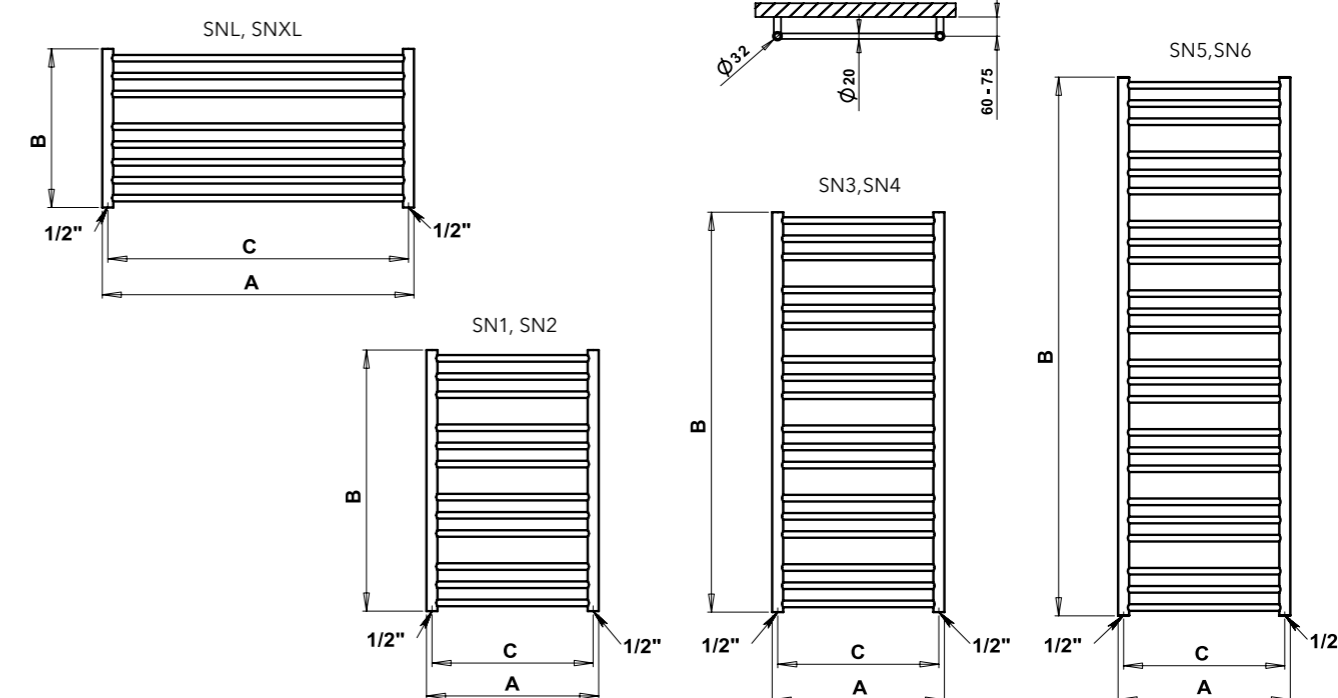

SORANO SNXLC - provedení chrom
1210 x 480 mm

SORANO SN6C - provedení chrom
600 x 1630 mm

Umístění „uchycení“ na stěnu: ↓ 80 mm ↑ 80 mm

Centrální vytápění: ANO

Kombinované vytápění: ANO

Elektrické vytápění: ANO

Horizontální trubky: Ø 20 mm

Vertikální trubky: Ø 32 mm

Možnosti připojení:

Chrom	Kartáčovaná nerez	Ostatní povrchové úpravy (lak)*	Šířka (A) x Výška (B) [mm]	Rozteč (C) [mm]	Výkon [W] Δt 20°C 75/65°C			Doporučený výkon el. topné tyče [W]		
					Chrom	Nerez	Lak	Chrom	Nerez	Lak
SN1C	SN1SS	SN1	500 x 790	468	199	221	314	150	200	300
SN2C	SN2SS	SN2	600 x 790	568	229	255	361	200	200	300
SN3C	SN3SS	SN3	500 x 1210	468	301	334	474	300	300	400
SN4C	SN4SS	SN4	600 x 1210	568	346	385	545	300	300	500
SN5C	SN5SS	SN5	500 x 1630	468	402	447	634	400	400	600
SN6C	SN6SS	SN6	600 x 1630	568	463	514	729	400	500	600
Horizontální provedení										
SNLC	SNLSS	SNL	905 x 480	873	211	234	332	-	-	-
SNXLC	SNXLSS	SNXL	1210 x 480	1175	272	302	429	-	-	-