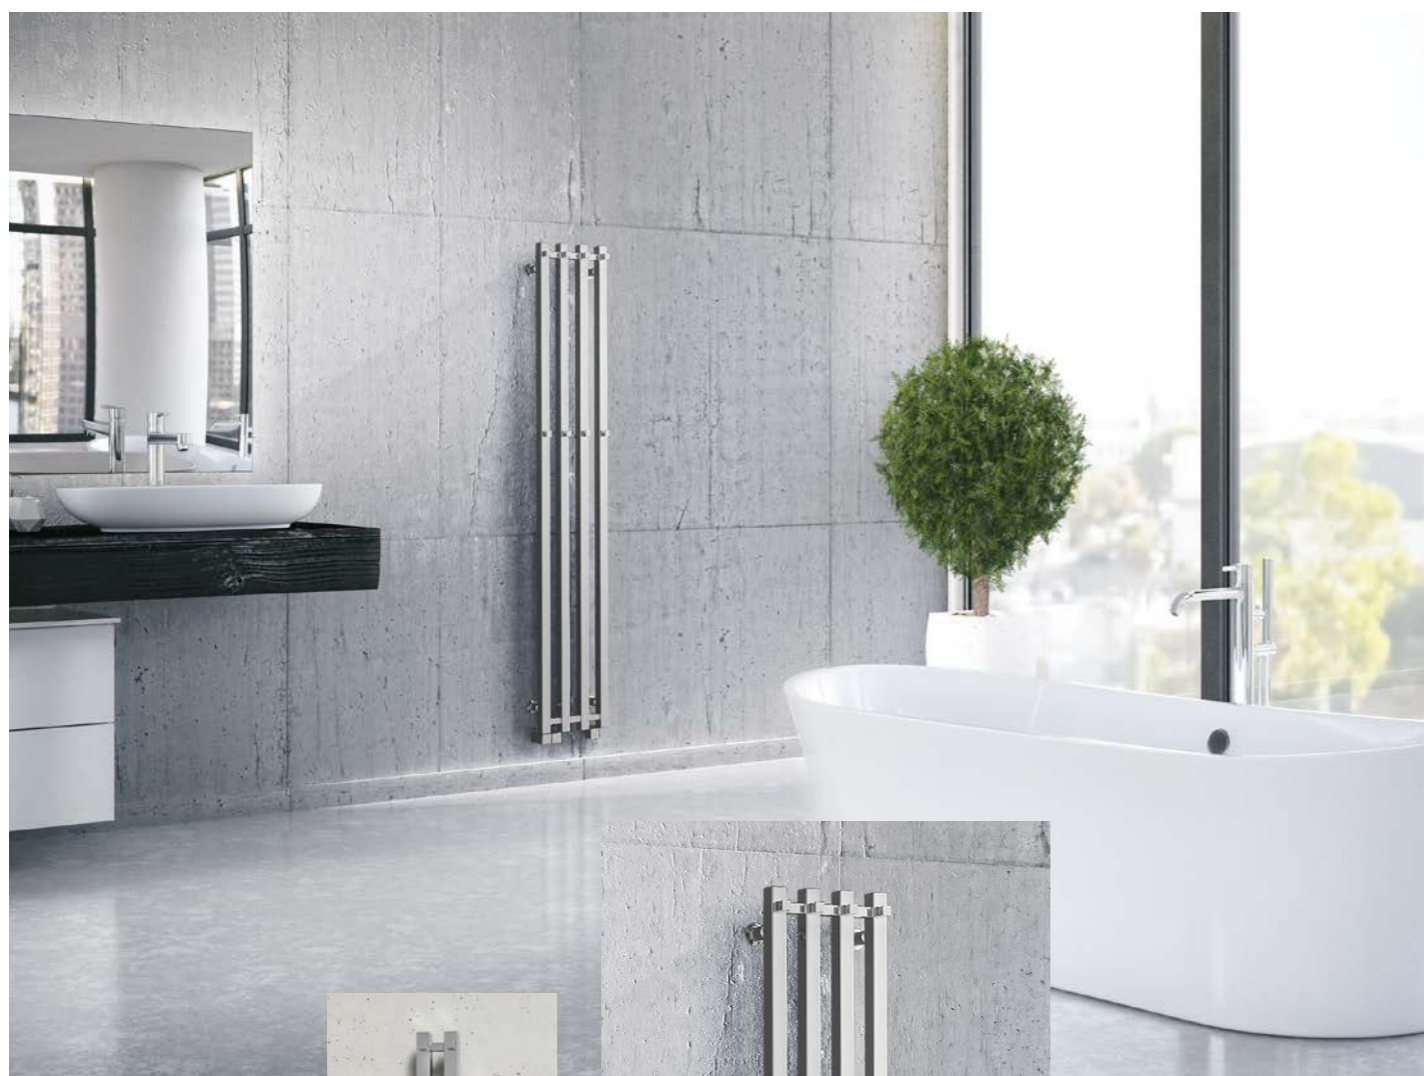

# PLUTO X

PLUTO PX2C/2  
provedení chrom  
105 x 1500 mm

PLUTO PX2C/4  
provedení chrom  
255 x 1500 mm

# PLUTO X

^  
Aktuální skladová  
dostupnost / cena.

Umístění „uchycení“ na stěnu: ↓ 75 mm ↑ 75 mm  
Centrální vytápění: ANO  
Kombinované vytápění: ANO  
Elektrické vytápění: ANO  
Vertikální jekl: 30 x 30 mm