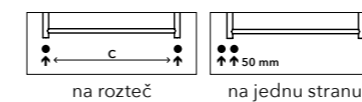

# PLUTO X

PLUTO PX2C/2  
provedení chrom  
105 x 1500 mm

PLUTO PX2C/4  
provedení chrom  
255 x 1500 mm

# PLUTO X

^  
Aktuální skladová  
dostupnost / cena.

Umístění „uchycení“ na stěnu: ↓ 75 mm ↑ 75 mm  
Centrální vytápění: ANO  
Kombinované vytápění: ANO  
Elektrické vytápění: ANO  
Vertikální jekl: 30 x 30 mm

### Možnosti připojení:

Chrom	Šířka (A) x Výška (B) [mm]	Rozteč (C) [mm]	Výkon [W] Δt 20°C** 75/65°C	
			Chrom	Doporučený výkon el. topné tyče [W]
PX2C/2	105 x 1500	75	118	120
PX2C/4	255 x 1500	225	238	200
PX2C/6	405 x 1500	375	358	300