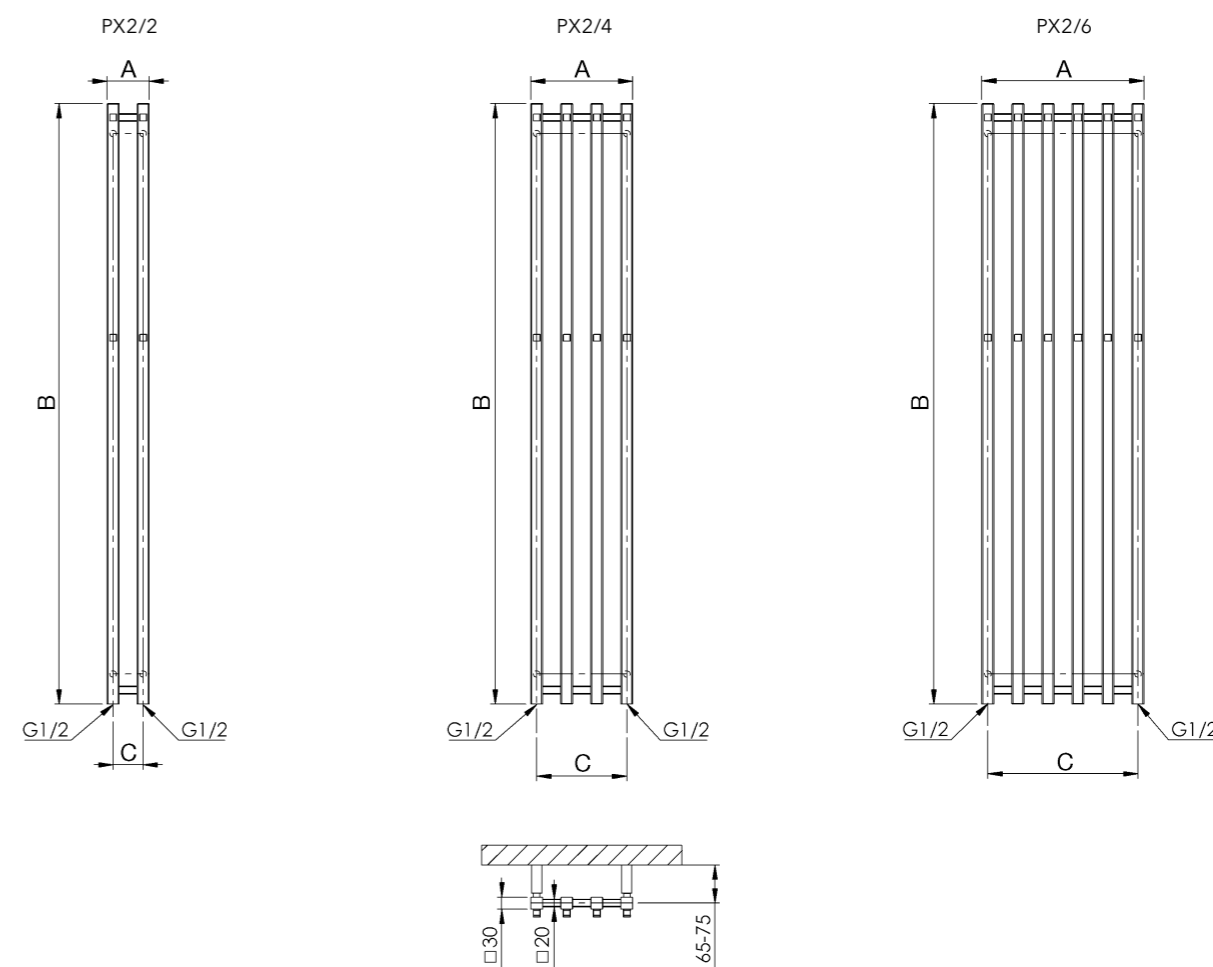

# PLUTO X

PLUTO PX2C/2  
provedení chrom  
105 x 1500 mm

PLUTO PX2C/4  
provedení chrom  
255 x 1500 mm

# PLUTO X

^  
Aktuální skladová  
dostupnost / cena.

Umístění „uchycení“ na stěnu: ↓ 75 mm ↑ 75 mm  
Centrální vytápění: ANO  
Kombinované vytápění: ANO  
Elektrické vytápění: ANO  
Vertikální jekl: 30 x 30 mm

### Možnosti připojení:

Chrom	Šířka (A) x Výška (B) [mm]	Rozteč (C) [mm]	Výkon [W] Δt 20°C** 75/65°C	
			Chrom	Doporučený výkon el. topné tyče [W]
PX2C/2	105 x 1500	75	118	120
PX2C/4	255 x 1500	225	238	200
PX2C/6	405 x 1500	375	358	300

PX2/2 - 105 x 1500 - nelze použít jednobodový ventil v kombinaci s topnou tyčí.