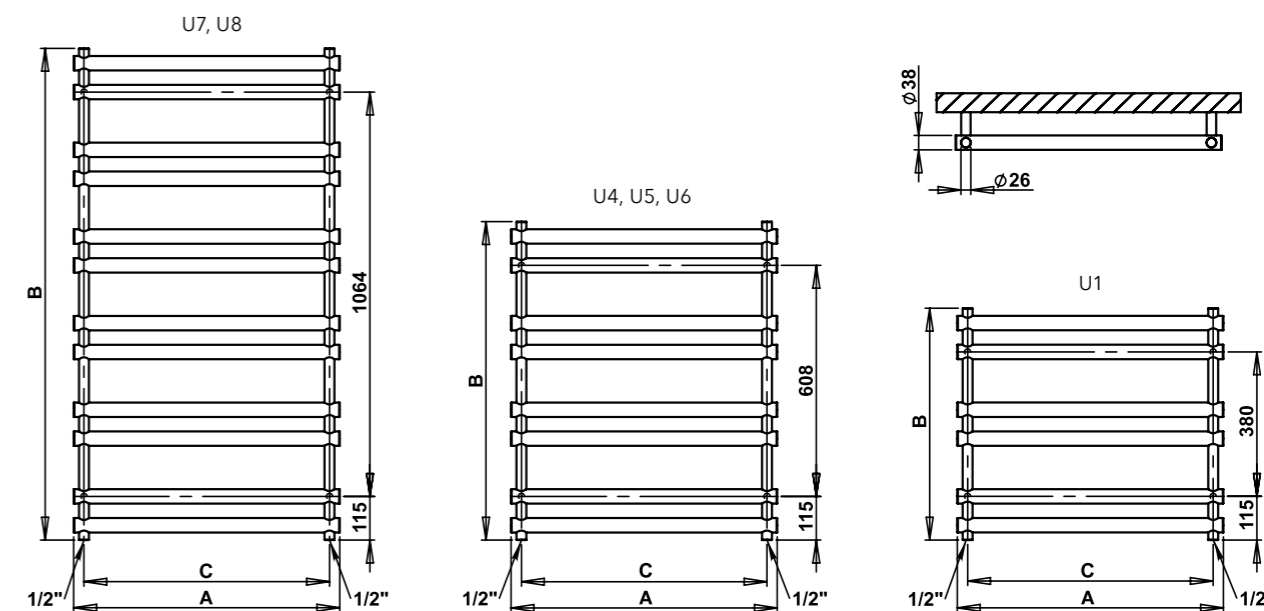

ULYSSES

ULYSSES U4C - provedení chrom
500 × 838 mm

ULYSSES U7MS - provedení metalická stříbrná
500 × 1294 mm

ULYSSES

^
Aktuální skladová
dostupnost / cena.

Umístění „uchycení“ na stěnu: ↓ 115 mm ↑ 115 mm

Centrální vytápění: ANO

Kombinované vytápění: ANO

Elektrické vytápění: ANO

Horizontální trubky: Ø 38 mm

Vertikální trubky: Ø 26 mm

Možnosti připojení:

Chrom	Ostatní povrchové úpravy (lak)*	Šířka (A) x Výška (B) [mm]	Rozteč (C) [mm]	Výkon [W] Δt 20°C / 75/65°C		Doporučený výkon el. topné tyče [W]	
				Chrom	Lak	Chrom	Lak
U1C	U1	500 × 610	446	184	289	150	200
U4C	U4	500 × 838	446	246	388	200	300
U5C	U5	700 × 838	646	323	509	300	500
U6C	U6	900 × 838	846	400	629	300	600
U7C	U7	500 × 1294	446	372	586	300	500
U8C	U8	700 × 1294	646	487	767	400	600