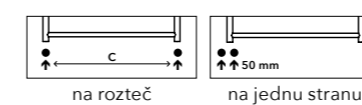

ULYSSES

ULYSSES U4C - provedení chrom
500 × 838 mm

ULYSSES U7MS - provedení metalická stříbrná
500 × 1294 mm

ULYSSES

^
Aktuální skladová
dostupnost / cena.

Umístění „uchycení“ na stěnu: ↓ 115 mm ↑ 115 mm

Centrální vytápění: ANO

Kombinované vytápění: ANO

Elektrické vytápění: ANO

Horizontální trubky: Ø 38 mm

Vertikální trubky: Ø 26 mm

Možnosti připojení:

Chrom	Ostatní povrchové úpravy (lak)*	Šířka (A) x Výška (B) [mm]	Rozteč (C) [mm]	Výkon [W] Δt 20°C / 75/65°C		Doporučený výkon el. topné tyče [W]	
				Chrom	Lak	Chrom	Lak
U1C	U1	500 × 610	446	184	289	150	200
U4C	U4	500 × 838	446	246	388	200	300
U5C	U5	700 × 838	646	323	509	300	500
U6C	U6	900 × 838	846	400	629	300	600
U7C	U7	500 × 1294	446	372	586	300	500
U8C	U8	700 × 1294	646	487	767	400	600