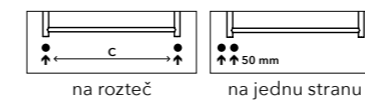

GALEON G1C - provedení chrom  
500 x 792 mm

GALEON G2WE - provedení bílá  
(strukturální barva)  
600 x 792 mm

Umístění „uchycení“ na stěnu: ↓ 91 mm ↑ 91 mm  
Centrální vytápění: ANO  
Kombinované vytápění: ANO  
Elektrické vytápění: ANO  
Horizontální jekl: 15 x 30 mm  
Vertikální jekl: 30 x 50 mm

**Možnosti připojení:**

^  
Aktuální skladová  
dostupnost / cena.

Chrom	Kartáčovaná nerez	Ostatní povrchové úpravy (lak)*	Šířka (A) x Výška (B) [mm]	Rozteč (C) [mm]	Výkon [W] Δt 20°C / 75/65°C			Doporučený výkon el. topné tyče [W]		
					Chrom	Nerez	Lak	Chrom	Nerez	Lak
G1C	G1SS	G1	500 x 792	450	170	189	267	150	150	200
G2C	G2SS	G2	600 x 792	550	191	212	301	150	200	300
G3C	G3SS	G3	500 x 1280	450	271	302	427	200	300	400
G4C	G4SS	G4	600 x 1280	550	305	339	480	300	300	400