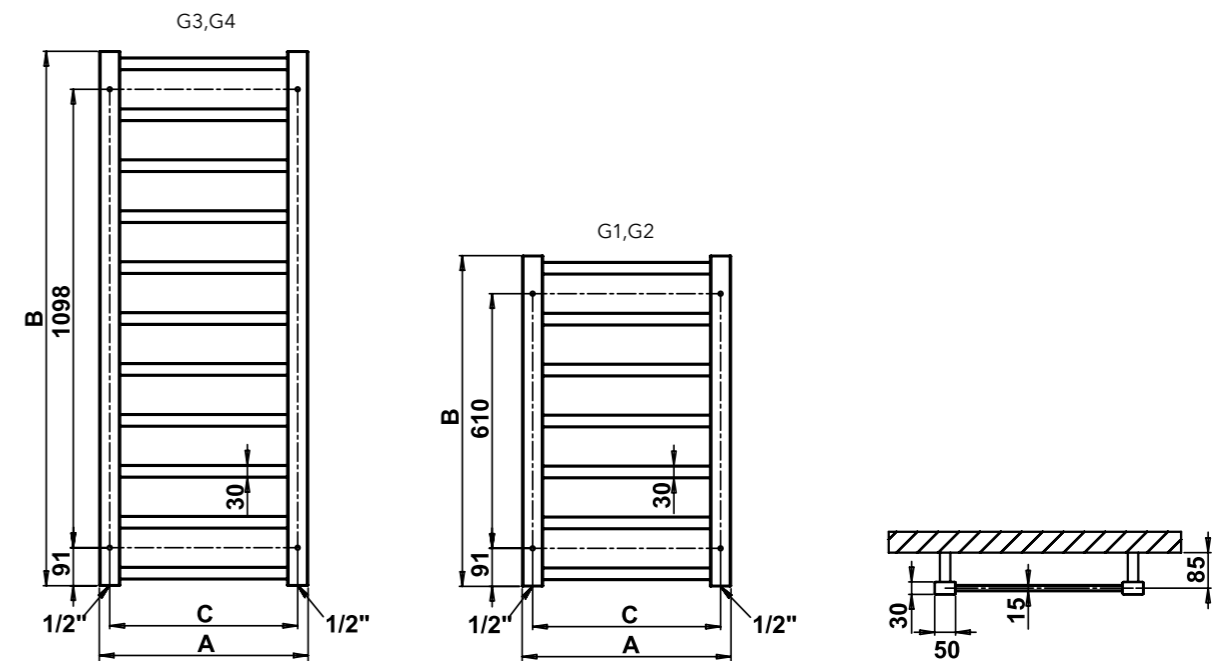

GALEON G1C - provedení chrom  
500 x 792 mm

GALEON G2WE - provedení bílá  
(strukturální barva)  
600 x 792 mm

Umístění „uchycení“ na stěnu: ↓ 91 mm ↑ 91 mm  
Centrální vytápění: ANO  
Kombinované vytápění: ANO  
Elektrické vytápění: ANO  
Horizontální jekl: 15 x 30 mm  
Vertikální jekl: 30 x 50 mm

**Možnosti připojení:**

^  
Aktuální skladová  
dostupnost / cena.

Chrom	Kartáčovaná nerez	Ostatní povrchové úpravy (lak)*	Šířka (A) x Výška (B) [mm]	Rozteč (C) [mm]	Výkon [W] Δt 20°C / 75/65°C			Doporučený výkon el. topné tyče [W]		
					Chrom	Nerez	Lak	Chrom	Nerez	Lak
G1C	G1SS	G1	500 x 792	450	170	189	267	150	150	200
G2C	G2SS	G2	600 x 792	550	191	212	301	150	200	300
G3C	G3SS	G3	500 x 1280	450	271	302	427	200	300	400
G4C	G4SS	G4	600 x 1280	550	305	339	480	300	300	400