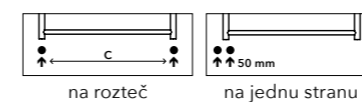

AVENTO

AVENTO AVLC - provedení chrom
905 x 480 mm

AVENTO AV3W - provedení bílá
500 x 1210 mm

AVENTO AV4B - provedení černá
600 x 1210 mm

AVENTO

^
Aktuální skladová
dostupnost / cena.

Umístění „uchycení“ na stěnu: ↓ 80 mm ↑ 80 mm
Centrální vytápění: ANO
Kombinované vytápění: ANO
Elektrické vytápění: ANO

Možnosti připojení:

Chrom	Kartáčovaná nerez	Ostatní povrchové úpravy (lak)*	Šířka (A) x Výška (B) [mm]	Rozteč (C) [mm]	Výkon [W] Δt 20°C / 75/65°C			Doporučený výkon el. topné tyče [W]		
					Chrom	Nerez	Lak	Chrom	Nerez	Lak
AV1C	AV1SS	AV1	500 x 790	470	206	229	325	200	200	300
AV2C	AV2SS	AV2	600 x 790	570	239	265	376	200	200	300
AV3C	AV3SS	AV3	500 x 1210	470	311	346	491	300	300	400
AV4C	AV4SS	AV4	600 x 1210	570	360	400	567	300	400	500
AV5C	AV5SS	AV5	500 x 1630	470	417	463	656	400	400	600
AV6C	AV6SS	AV6	600 x 1630	570	481	535	758	400	500	600
Horizontální provedení										
AVLC	AVLSS	AVL	905 x 480	875	221	246	348	-	-	-
AVXLC	AVXLSS	AVXL	1210 x 480	1180	287	319	452	-	-	-