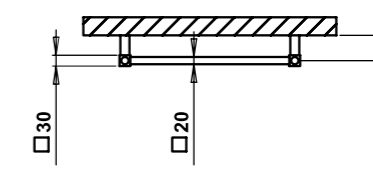

AVENTO

AVENTO AVLC - provedení chrom
905 x 480 mm

AVENTO AV3W - provedení bílá
500 x 1210 mm

AVENTO AV4B - provedení černá
600 x 1210 mm

AVENTO

^
Aktuální skladová
dostupnost / cena.

Umístění „uchycení“ na stěnu: ↓ 80 mm ↑ 80 mm
Centrální vytápění: ANO
Kombinované vytápění: ANO
Elektrické vytápění: ANO

Možnosti připojení:

Chrom	Kartáčovaná nerez	Ostatní povrchové úpravy (lak)*	Šířka (A) x Výška (B) [mm]	Rozteč (C) [mm]	Výkon [W] Δt 20°C / 75/65°C			Doporučený výkon el. topné tyče [W]		
					Chrom	Nerez	Lak	Chrom	Nerez	Lak
AV1C	AV1SS	AV1	500 x 790	470	206	229	325	200	200	300
AV2C	AV2SS	AV2	600 x 790	570	239	265	376	200	200	300
AV3C	AV3SS	AV3	500 x 1210	470	311	346	491	300	300	400
AV4C	AV4SS	AV4	600 x 1210	570	360	400	567	300	400	500
AV5C	AV5SS	AV5	500 x 1630	470	417	463	656	400	400	600
AV6C	AV6SS	AV6	600 x 1630	570	481	535	758	400	500	600
Horizontální provedení										
AVLC	AVLSS	AVL	905 x 480	875	221	246	348	-	-	-
AVXLC	AVXLSS	AVXL	1210 x 480	1180	287	319	452	-	-	-