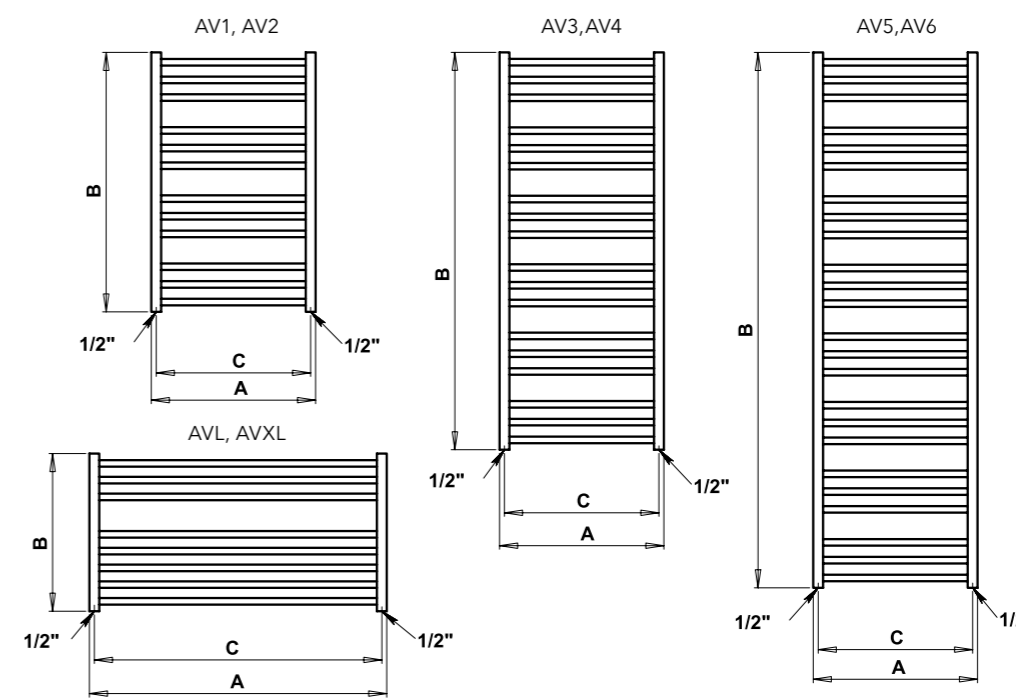

AVENTO

AVENTO AVLC - provedení chrom
905 x 480 mm

AVENTO AV3W - provedení bílá
500 x 1210 mm

AVENTO AV4B - provedení černá
600 x 1210 mm

AVENTO

^
Aktuální skladová
dostupnost / cena.

Umístění „uchycení“ na stěnu: ↓ 80 mm ↑ 80 mm
Centrální vytápění: ANO
Kombinované vytápění: ANO
Elektrické vytápění: ANO

Možnosti připojení:

Chrom	Kartáčovaná nerez	Ostatní povrchové úpravy (lak)*	Šířka (A) x Výška (B) [mm]	Rozteč (C) [mm]	Výkon [W] Δt 20°C / 75/65°C			Doporučený výkon el. topné tyče [W]		
					Chrom	Nerez	Lak	Chrom	Nerez	Lak
AV1C	AV1SS	AV1	500 x 790	470	206	229	325	200	200	300
AV2C	AV2SS	AV2	600 x 790	570	239	265	376	200	200	300
AV3C	AV3SS	AV3	500 x 1210	470	311	346	491	300	300	400
AV4C	AV4SS	AV4	600 x 1210	570	360	400	567	300	400	500
AV5C	AV5SS	AV5	500 x 1630	470	417	463	656	400	400	600
AV6C	AV6SS	AV6	600 x 1630	570	481	535	758	400	500	600
Horizontální provedení										
AVLC	AVLSS	AVL	905 x 480	875	221	246	348	-	-	-
AVXLC	AVXLSS	AVXL	1210 x 480	1180	287	319	452	-	-	-