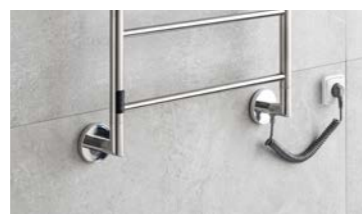

NIKLAS

NIKLAS NI1SS-L
provedení leštěná nerez
657 x 952 mm

detail el.kabelu

NIKLAS

^
Aktuální skladová
dostupnost / cena.

Funkce ČASOVAČ

Funkce 2 h - sušák bude topit po dobu 2 hodin,
pak se automaticky vypne.

Funkce 4 h - sušák bude topit po dobu 4 hodin,
pak se automaticky vypne.

ON/OFF
Zelená LED signalizuje, že je sušák zapnutý.

NIKLAS	černá	leštěná nerez	Šířka (A) x Výška (B) [mm]	C	Skryté připojení	S kabelem	Hmotnost [kg]	Výkon [W]	Stupeň krytí
pravá	NI1B-R	NI1SS-R	657 x 952	566	✓		3,7	54	IP44
levá	NI1B-L	NI1SS-L	657 x 952	566	✓		3,7	54	IP44
pravá	NI1B-RK	NI1SS-RK	657 x 952	566		✓	3,7	54	IP44
levá	NI1B-LK	NI1SS-LK	657 x 952	566		✓	3,7	54	IP44
pravá	NI2B-R	NI2SS-R	657 x 1462	566	✓		5,3	93	IP44
levá	NI2B-L	NI2SS-L	657 x 1462	566	✓		5,3	93	IP44
pravá	NI2B-RK	NI2SS-RK	657 x 1462	566		✓	5,3	93	IP44
levá	NI2B-LK	NI2SS-LK	657 x 1462	566		✓	5,3	93	IP44

Pravá/levá varianta se rozlišuje dle umístění el. připojení/ kabelu. Pokud je el. připojení/kabel vpravo NI1B-R/NI1B-RK, ovládání je na opačné straně vlevo.