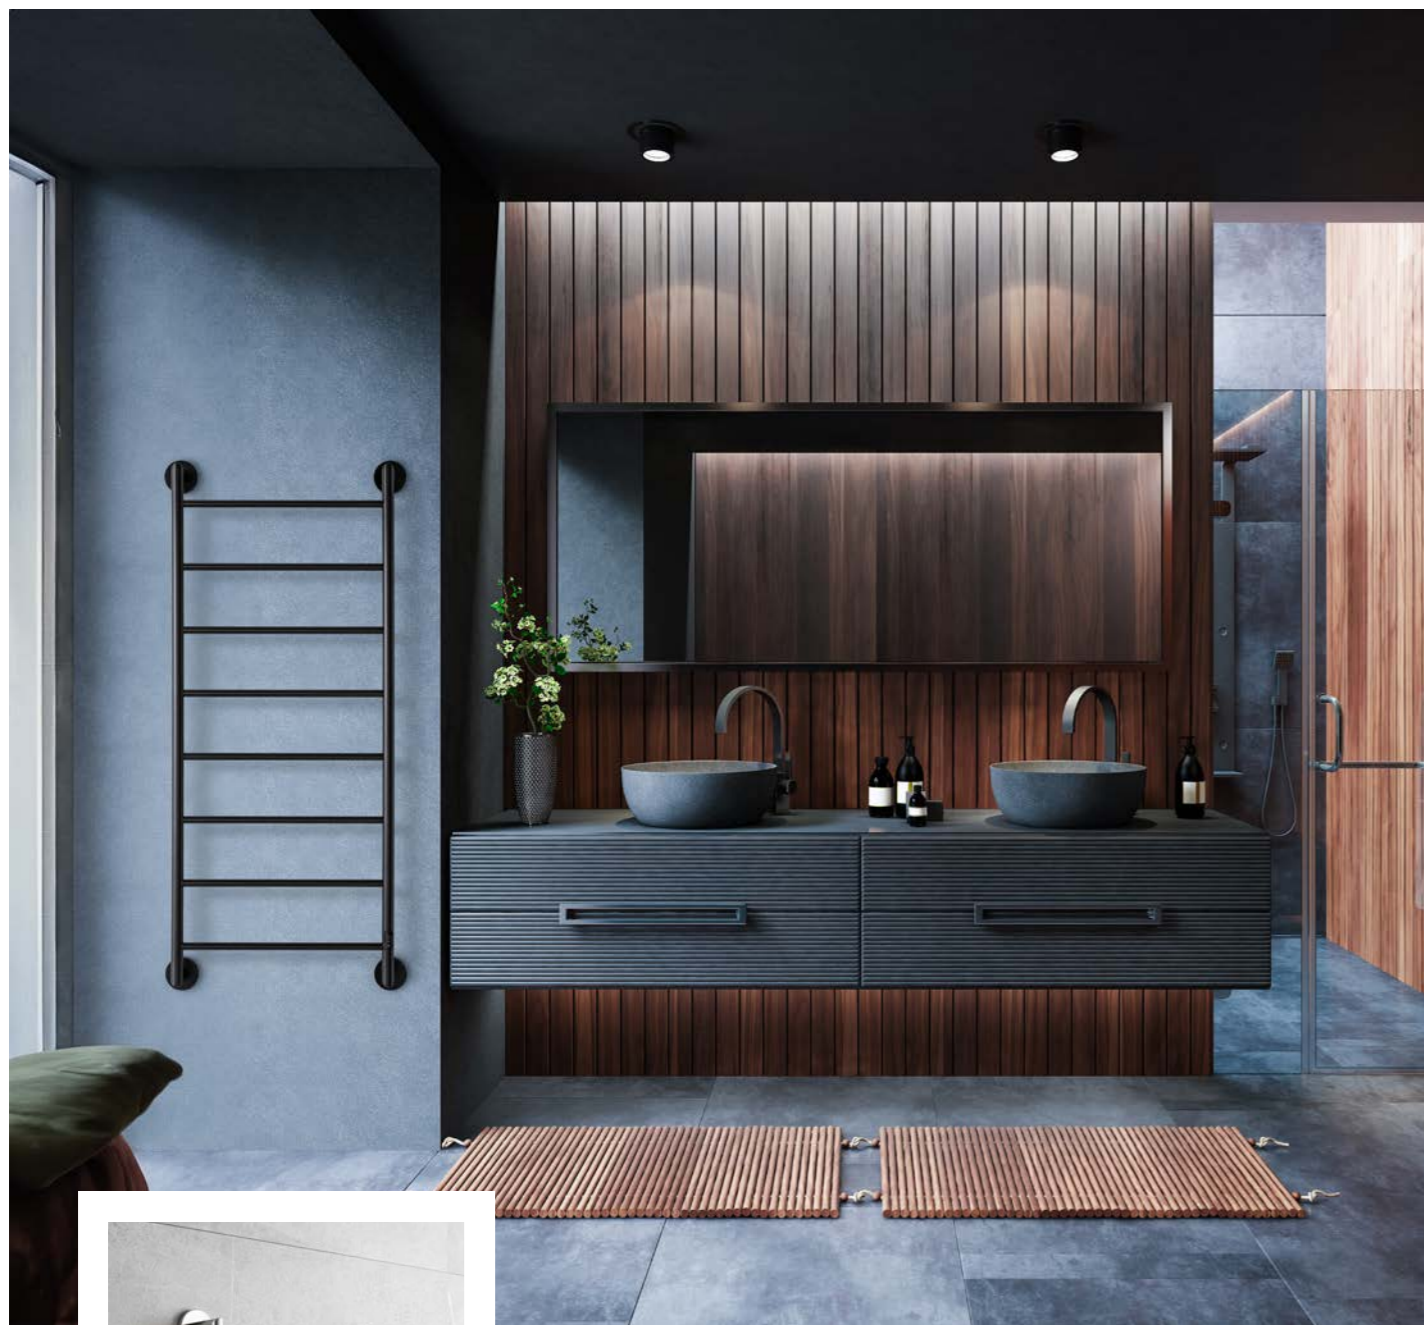

NIKLAS

NIKLAS NI1SS-L
provedení leštěná nerez
657 x 952 mm

detail el.kabelu

NIKLAS

^
Aktuální skladová
dostupnost / cena.

Funkce ČASOVAČ

Funkce 2 h - sušák bude topit po dobu 2 hodin,
pak se automaticky vypne.