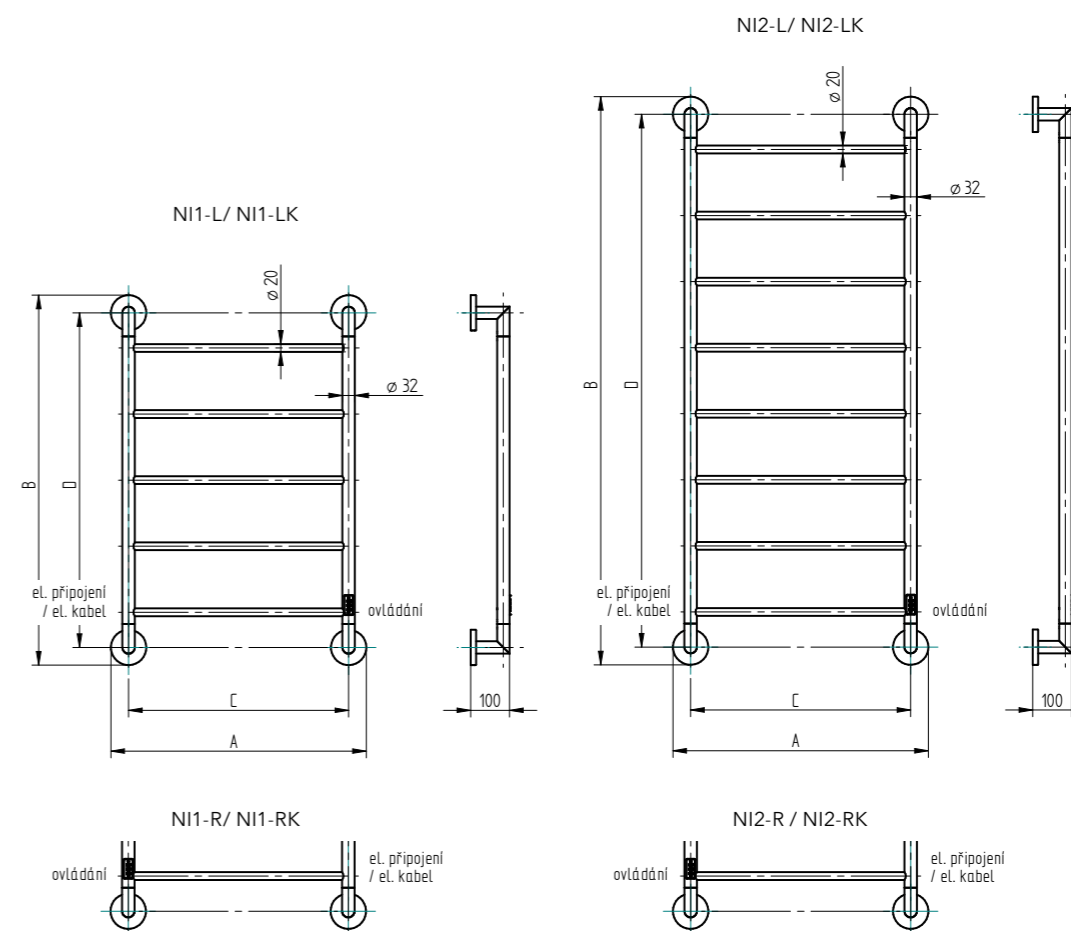

NIKLAS

NIKLAS NI1SS-L
provedení leštěná nerez
657 x 952 mm

detail el.kabelu

NIKLAS

^
Aktuální skladová
dostupnost / cena.

Funkce ČASOVAČ

Funkce 2 h - sušák bude topit po dobu 2 hodin,
pak se automaticky vypne.

Funkce 4 h - sušák bude topit po dobu 4 hodin,
pak se automaticky vypne.

ON/OFF
Zelená LED signalizuje, že je sušák zapnutý.

NIKLAS	černá	leštěná nerez	Šířka (A) x Výška (B) [mm]	C	Skryté připojení	S kabelem	Hmotnost [kg]	Výkon [W]	Stupeň krytí
pravá	NI1B-R	NI1SS-R	657 x 952	566	✓		3,7	54	IP44
levá	NI1B-L	NI1SS-L	657 x 952	566	✓		3,7	54	IP44
pravá	NI1B-RK	NI1SS-RK	657 x 952	566		✓	3,7	54	IP44
levá	NI1B-LK	NI1SS-LK	657 x 952	566		✓	3,7	54	IP44
pravá	NI2B-R	NI2SS-R	657 x 1462	566	✓		5,3	93	IP44
levá	NI2B-L	NI2SS-L	657 x 1462	566	✓		5,3	93	IP44
pravá	NI2B-RK	NI2SS-RK	657 x 1462	566		✓	5,3	93	IP44
levá	NI2B-LK	NI2SS-LK	657 x 1462	566		✓	5,3	93	IP44

Pravá/levá varianta se rozlišuje dle umístění el. připojení/ kabelu. Pokud je el. připojení/kabel vpravo NI1B-R/NI1B-RK, ovládání je na opačné straně vlevo.