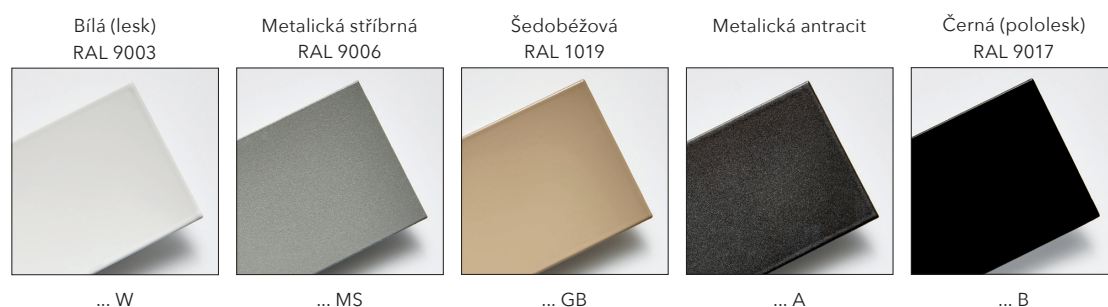

# VZORNÍK POVRCHOVÝCH ÚPRAV

Chrom

Kartáčovaná nerez

Leštěná nerez

## BARVY - LAK (lesk)

## STRUKTURÁLNÍ BARVY - LAK (mat)

V povrchových úpravách lak lze objednat všechny PMH radiátory, kromě modelů ELEKRICKÉ SUŠÁKY a ZOE.

Příklad objednání: objednáací kód pro KRONOS 600 × 1182 mm v barvě Bordó je KR2RE.  
Objednáací kód = kód radiátoru + barva (lak).